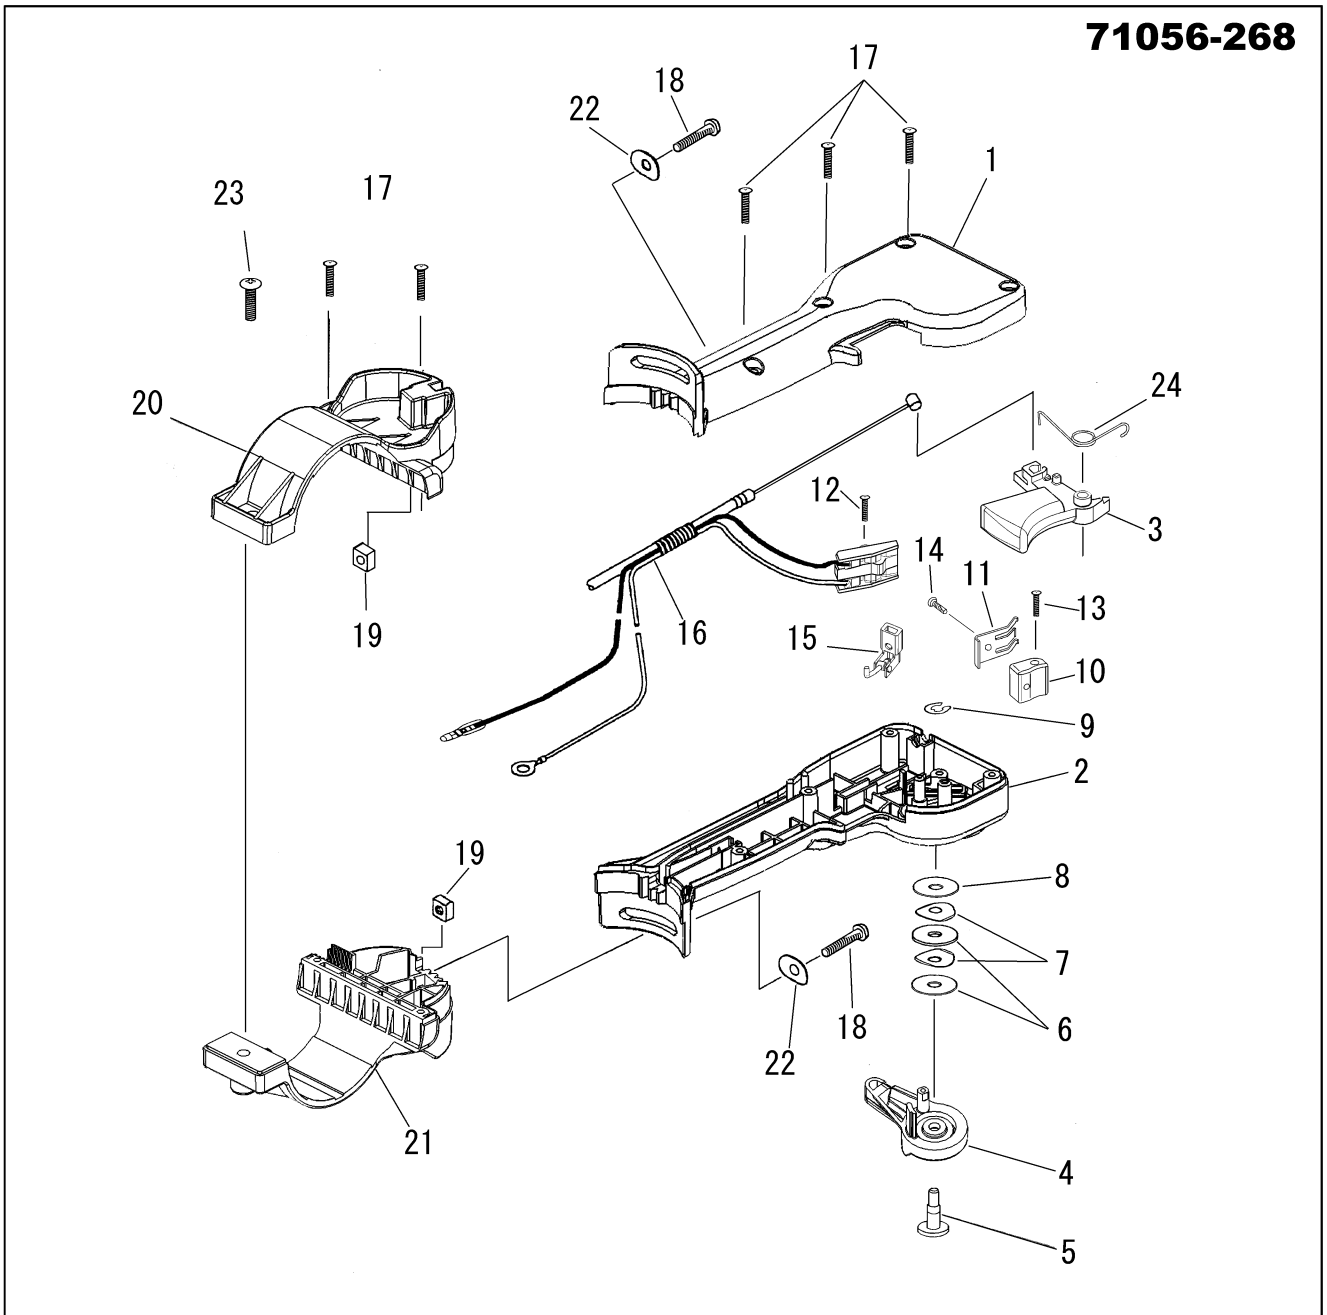

# BA650K

## PARTS LIST

NO.	PARTS NO.	PARTS NAME	Q'TY		FEB. 02. 2007		REMARKS
			INCLUDING		PRICE (¥)	RECOMM. (%)	
1	71214 104	ELBOW PIPE C.P.	1				
2	212B 9500	O-RING		1			
3	36086 107	ELBOW PIPE		1			
4	68031 142	HOSE BAND	1				
5	68031 143	HOSE BAND	1				
6	68028 117	WIRE BAND	1				
7	36084 105	FLEX. PIPE	1				
8	36087 107	BASE PIPE	1				
9	71056 268	THROTTLE LEVER ASS'Y	1				
10	36088 110	MIDDLE PIPE	1				
11	36097 149	PIPE	1				
12	68028 102	WIRE BAND	1				
13	464L 0520	(+)TAPPING SCREW 5×20	15				
14	36005 163	VIBRO-ISOLATING RUBBER	3				
15	51123 219	FAN CASE	1				
16	434B 0525	SOCKET SCREW (SUS W/SW) M5×25	4				
17	51125 118	FAN	1				
18	51123 220	FAN CASE	1				
19	412U 0630	SOCKET SCREW (W/SW) M6×30	6				
20	412L 0665	SOCKET SCREW M6×65	2				
21	572L 0600	NYLON NUT M6	2				
22	36083 108	FAN COVER	1				
23	36065 451	COVER	1				
24	68027 109	CLIP	1				
25	464L 0508	(+)TAPPING SCREW 5×8	1				
26	98030 724	FERRITE CORE	1				

# THROTTLE LEVER ASS'Y

71056-268

REF. No.	PARTS No.		PARTS NAME	Q'TY		JUN. 07 .2005		REMARKS
					INCLUDING	PRICE (¥)	RECOMM.(%)	
1	51126	172	LEVER HOLDER	1			3	
2	51126	173	LEVER HOLDER	1			3	
3	11095	174	LEVER	1			1	
4	36081	116	LOCK LEVER	1			3	
5	64014	310	SHAFT	1			1	
6	68036	285	PLAIN WASHER	2			1	
7	68039	103	ADJUST SPRING	2			1	
8	68036	286	PLAIN WASHER	1			1	
9	828U	0500	U-SNAP RING	1			1	
10	11054	124	SWITCH STAY	1			1	
11	51127	104	LEAF SPRING	1			1	
12	464L	0312	(+)TAPPING SCREW	1			1	
13	464L	0314	(+)TAPPING SCREW	1			1	
14	464L	0308	(-)TAPPING SCREW	1			1	
15	71074	108	STOPPER ASS'Y	1			1	
16	71060	119	THROTTLE WIRE ASS'Y	1			1	
17	464L	0420	(+) TAPPING SCREW	6			1	
18	371N	0620	(+) SCREW	2			1	
19	532L	0600	SQUARE NUT	2			1	
20	36071	141	BAND	1			3	
21	36071	140	BAND	1			3	
22	68036	249	PLAIN WASHER	1			1	
23	477L	0525	(+)TAPPING SCREW	1			1	
24	68013	384	SPRING	1			1	